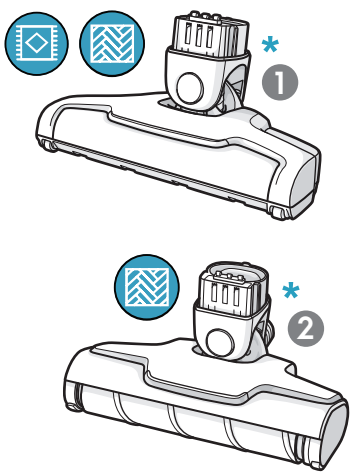

Instruction Book

WELL Q6/Q7/Q7-P

*
 Accessories may vary from model to model. | Les accessoires peuvent varier d'un modèle à l'autre. | Ausstattung und Zubehör kann je nach Modell variieren. | Accessoires kunnen per model verschillen. | Tillbehören kan variera mellan olika modeller. | Lisävarusteet voivat vaihdella malleittain. | Tilbehør kan variere fra model til model. | Los accesorios pueden variar según el modelo. | Os acessórios podem variar de modelo para modelo. | Gli accessori possono variare da modello a modello. | Τα εξαρτήματα ίσως διαφέρουν από μοντέλο σε μοντέλο. | Lisad võivad mudelist mudelisse varieeruda. | Priedadi kitiems modeliems gali skirtis. | Akcesoria mogą się różnić w zależności od modelu. | Piederumi katram modelim var atšķirties. | Doplnky sa môžu líšiť v závislosti od modelu. | Dodaci se mogu razlikovati kod određenih modela. | Nastavki se lahko glede na model razlikujejo. | Принадлежности могут отличаться от модели к модели. | Ці компоненти можуть відрізнятися залежно від моделі. | A tartozékok típusonként eltérőek lehetnek. | Accesorioile pot diferi de la model la model. | Принадлежности може да се различават според различните модели. | Aksesuarları modelden modele farklılık gösterebilir. | در حال لیdom نم فلتدق شاقفرملا | Додаци могу да се разликују у зависности од модела усисивача.

www.electrolux.com

** WELL Q6 : ADS-13G-22 25013GPG
 ** WELL Q7/Q7-P : KSC-18W-350050HE

4.5h

100%

x2

- ■ ■ 100%
- ■ ■ 75-100%
- ■ □ 50-75%
- □ □ 25-50%
- □ □ 0-25%

⚠ Please handle battery pack installation with care. The new battery pack must come from Electrolux or an authorized service center.