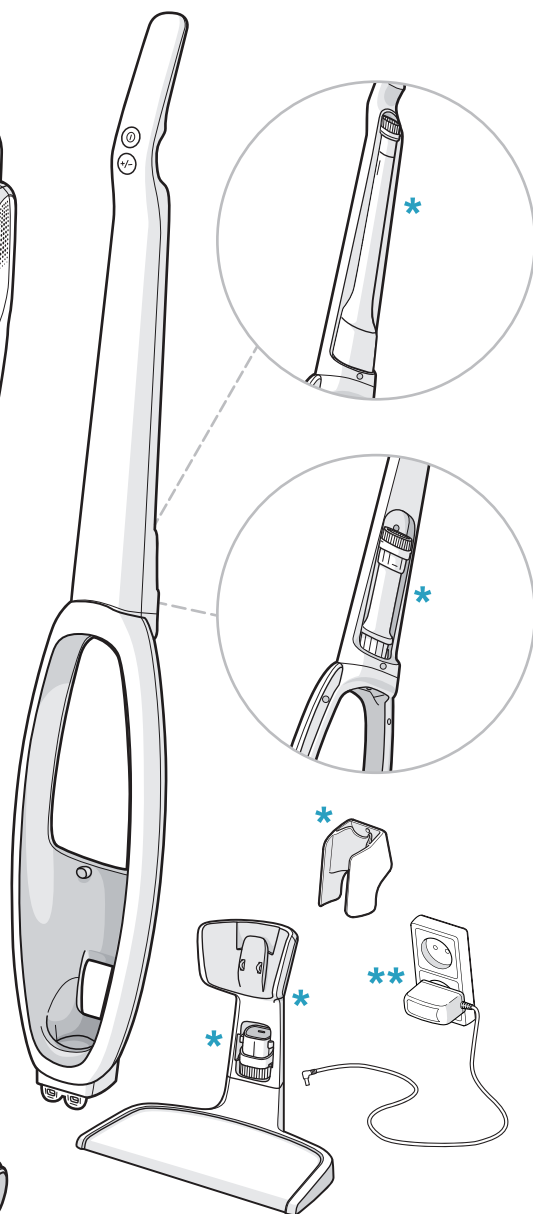

Instruction Book

WELL Q6/Q7/Q7-P

*
 Accessories may vary from model to model. | Les accessoires peuvent varier d'un modèle à l'autre. | Ausstattung und Zubehör kann je nach Modell variieren. | Accessoires kunnen per model verschillen. | Tillbehören kan variera mellan olika modeller. | Lisävarusteet voivat vaihdella malleittain. | Tilbehør kan variere fra model til model. | Los accesorios pueden variar según el modelo. | Os acessórios podem variar de modelo para modelo. | Gli accessori possono variare da modello a modello. | Τα εξαρτήματα ίσως διαφέρουν από μοντέλο σε μοντέλο. | Lisad võivad mudelist mudelisse varieeruda. | Priedadi kitiems modeliems gali skirtis. | Akcesoria mogą się różnić w zależności od modelu. | Piederumi katram modelim var atšķirties. | Doplnky sa môžu líšiť v závislosti od modelu. | Dodaci se mogu razlikovati kod određenih modela. | Nastavki se lahko glede na model razlikujejo. | Принадлежности могут отличаться от модели к модели. | Ці компоненти можуть відрізнятися залежно від моделі. | A tartozékok típusonként eltérőek lehetnek. | Accesorioile pot diferi de la model la model. | Принадлежности може да се различават според различните модели. | Aksesuarları modelden modele farklılık gösterebilir. | در حال لیdom نم فلتدق شاقفرملا | Додаци могу да се разликују у зависности од модела усисивача.

www.electrolux.com

** WELL Q6 : ADS-13G-22 25013GPG
 ** WELL Q7/Q7-P : KSC-18W-350050HE

4.5h

100%

x2

- ■ ■ 100%
- ■ ■ 75-100%
- ■ □ 50-75%
- □ □ 25-50%
- □ □ 0-25%

⚠ Please handle battery pack installation with care. The new battery pack must come from Electrolux or an authorized service center.