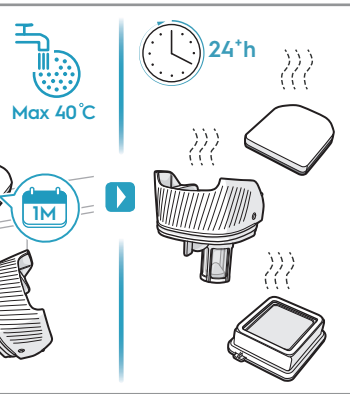

Instruction Book

WELL Q6/Q7/Q7-P

*
 Accessories may vary from model to model. | Les accessoires peuvent varier d'un modèle à l'autre. | Ausstattung und Zubehör kann je nach Modell variieren. | Accessoires kunnen per model verschillen. | Tillbehören kan variera mellan olika modeller. | Lisävarusteet voivat vaihdella malleittain. | Tilbehør kan variere fra model til model. | Los accesorios pueden variar según el modelo. | Os acessórios podem variar de modelo para modelo. | Gli accessori possono variare da modello a modello. | Τα εξαρτήματα ίσως διαφέρουν από μοντέλο σε μοντέλο. | Lisad võivad mudelist mudelisse varieeruda. | Priedadi kitiems modeliems gali skirtis. | Akcesoria mogą się różnić w zależności od modelu. | Piederumi katram modelim var atšķirties. | Doplnky sa môžu líšiť v závislosti od modelu. | Dodaci se mogu razlikovati kod određenih modela. | Nastavki se lahko glede na model razlikujejo. | Принадлежности могут отличаться от модели к модели. | Ці компоненти можуть відрізнятися залежно від моделі. | A tartozékok típusonként eltérőek lehetnek. | Accesorioile pot diferi de la model la model. | Принадлежности може да се различават според различните модели. | Aksesuarları modelden modele farklılık gösterebilir. | در حال لیdom نم فلتدق شاقفرملا | Додаци могу да се разликују у зависности од модела усисивача.

www.electrolux.com

** WELL Q6 : ADS-13G-22 25013GPG
 ** WELL Q7/Q7-P : KSC-18W-350050HE

4.5h

100%

x2

- ■ ■ 100%
- ■ ■ 75-100%
- ■ □ 50-75%
- □ □ 25-50%
- □ □ 0-25%

⚠ Please handle battery pack installation with care. The new battery pack must come from Electrolux or an authorized service center.